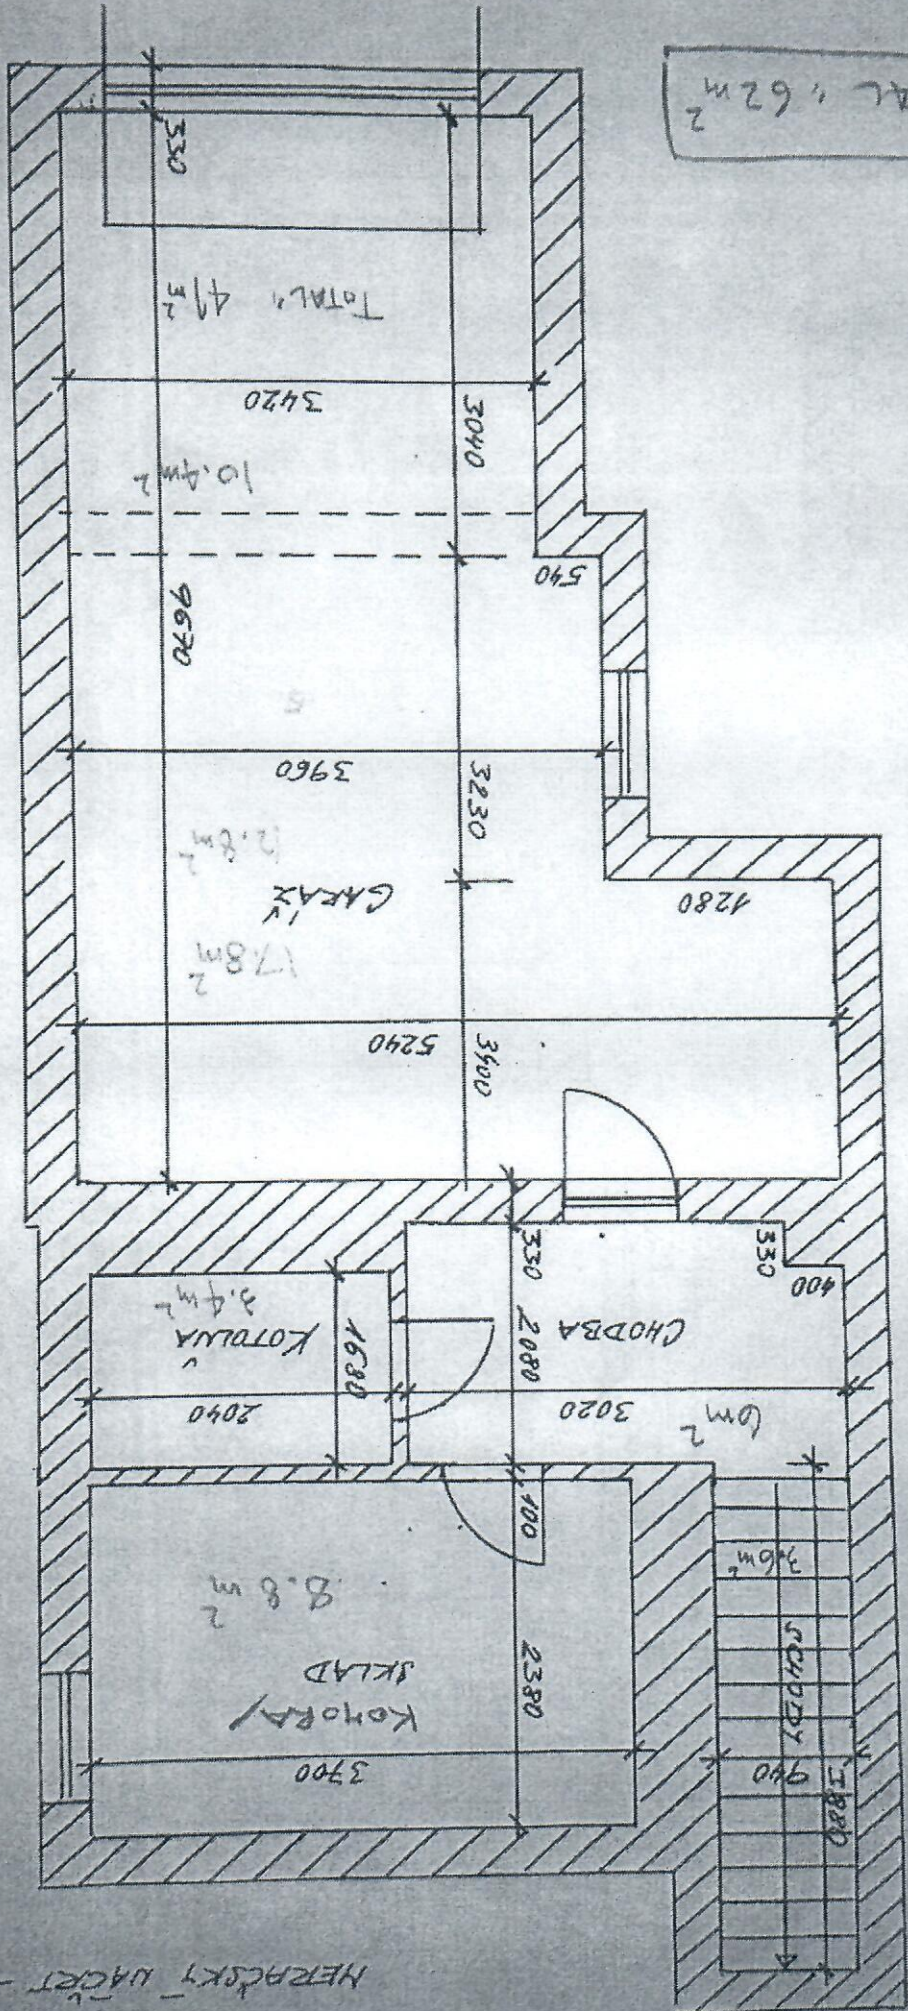

TOTAL: 62 m²

GARAZ

SUTEREN - POD DOK

PODNIK DOK, PAVILION 44, KE
NERPICKY UAZET - SUTEREN

4/5

NERAČSKÝ NÁČRT - PŮDCHODIE

Total 60 m²