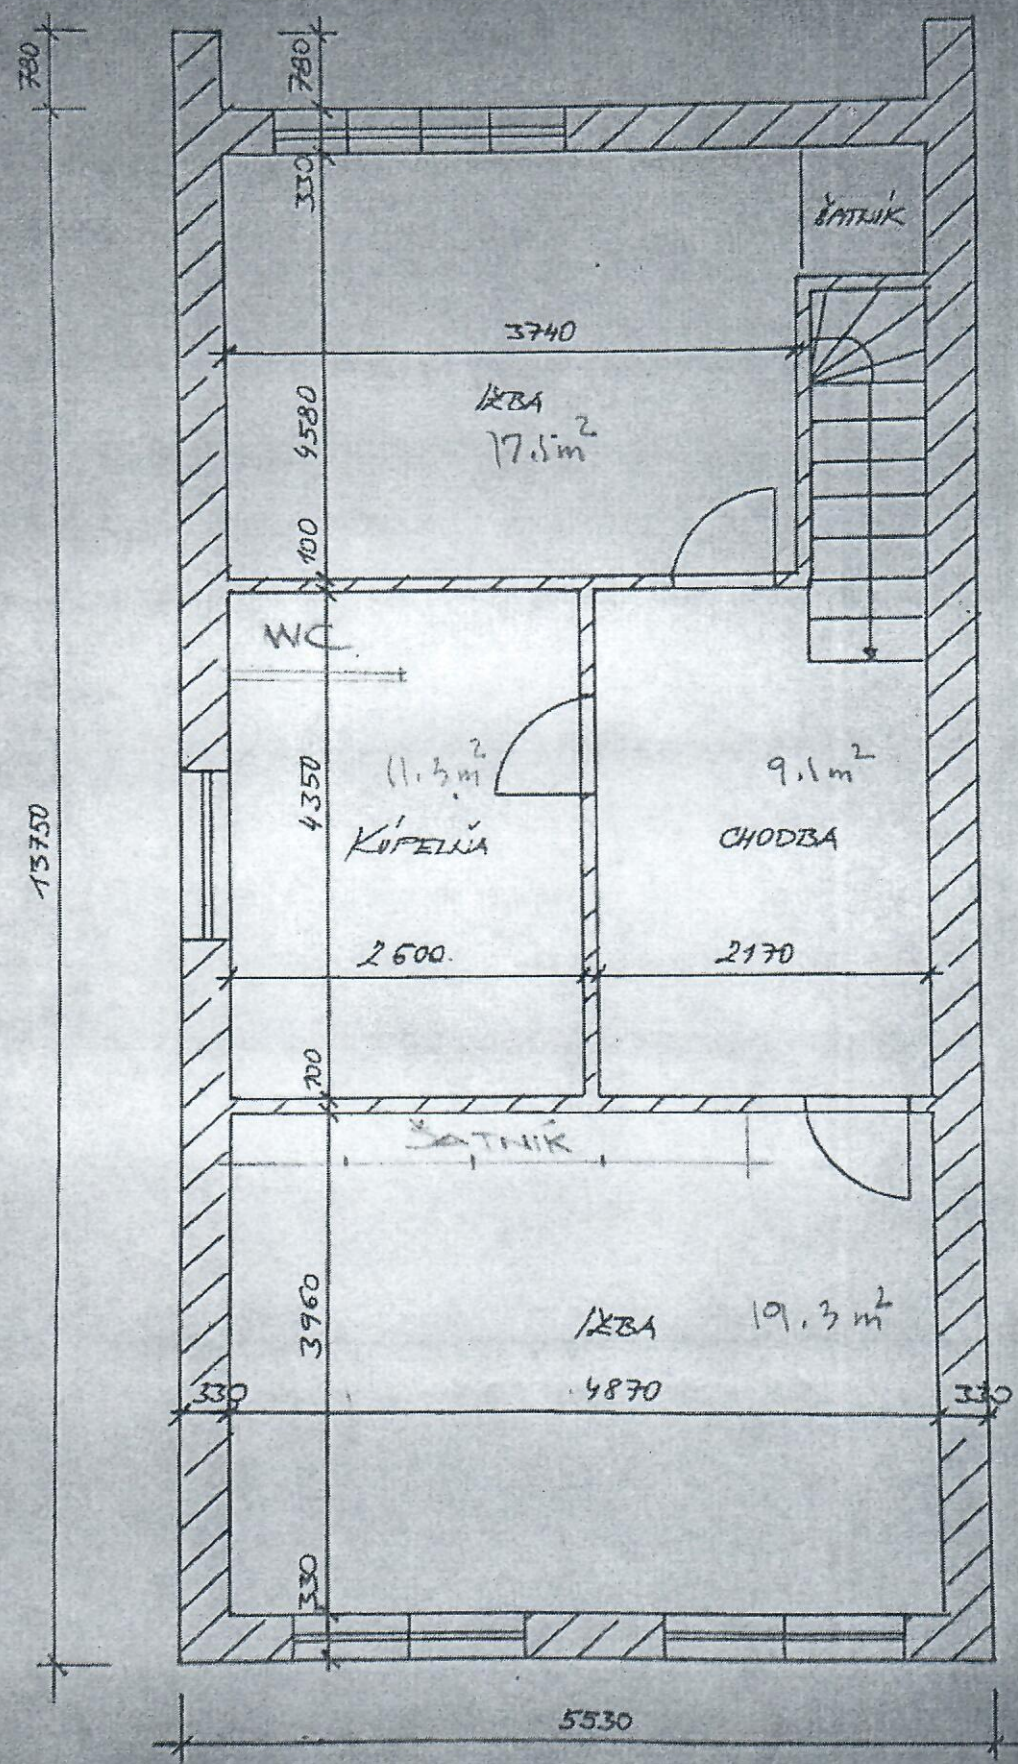

TOTAL: 62 m²

GARAZ

SUTEREN - POD DOK

PODNIK DOK, PAVILION 44, KE
NERPICKY UAZET - SUTEREN

4/5

NERAČSKÝ NÁČRT - PŮDCHODIE

Total 60 m²